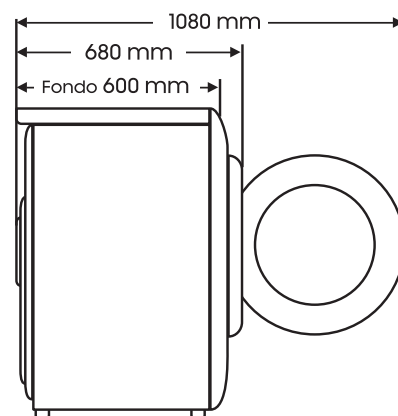

EcoBubble™

A	B	C	D	E	F	G							
							A						
							Modelo	EAN	Capacidad	Centrifugado	Número programas	Color lavadora/ puerta	Peso neto
							WW11BBA046TWEK	8806094598056	11Kg	1400 rpm	14	Blanca / Blanca perfil platinum	72kg